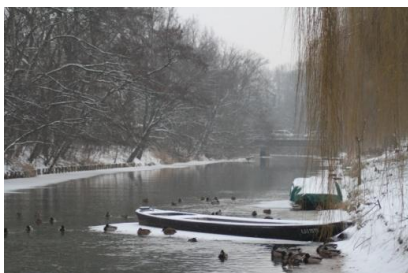

Frostige Fließe

- *Lügenkahnfahrt mit Glühwein
- *Dauer: 60 Min
- *inkl. Rätselequipment und Siegerehrung
- *buchbar ab 10 Personen
- ab 15 € pro Person